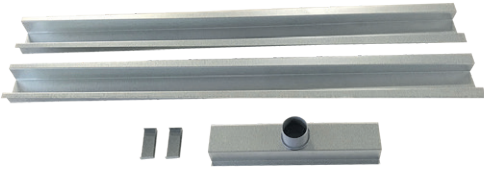

WARMA PIHASAUNAN LATTIAKOURU

on tarkoitettu pihasaunojen tai vastaavien rakennusten viemäröintiin. Kourun syvyys on 60mm syvimmästä kohdasta ja 40mm matalasta päästä. Kourussa on kaato valmiina 20mm/1.5m molemmista suunnista keskelle kaataen. Paketissa on kolme osaa, 2 x 1.5m kourut, joissa kaato valmiina sekä 50cm pitkä liitoskappale, josta keskeltä alaspäin 75mm viemäriähtö. Osat liitetään toisiinsa liimamassalla/ruuveilla ja kaikkia osia voi muokata/lyhentää haluamaansa mittaan. (95EY)

79⁰⁰ kpl

WARMA KIUKAAN ASENNUSALUSTA

Musta 540x650mm
Asennuslusta puukiukaalle tai muulle tulisijalle. Kiukaan alustan voi asentaa puu-, laatta-, ja betonilattioille. Säästöjalkojen avulla kiuas saadaan suoritettua kaltevilla lattiapinnoilla. Materiaali sinkitty 2mm teräs. Maalattu kuumankestomaalilla. Kiukaan maksimipaino 300 Kg. (95EZ)

89⁰⁰ kpl