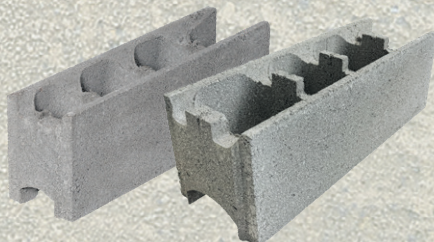

HB-BETONIN PONTTI- JA VALUHARKOT RAUTANETIN MYYMÄLÖISTÄ!

HB-Betonin ponttiharkot ovat mittatarkkoja ladottavia kevytsoraharkkoja, jotka nopeuttavat ja helpottavat muuraustyötä. Ponttiharkot muurataan ohutsaumamuurausmenetelmällä ilman nokkalaastia, mikä tekee työstä sujuvaa ja kustannustehokasta.

HB-Betonin valuharkot eli muottiharkot ovat tarkkamittaisia, hyvin ääntä eristäviä betoniharkkoja, joiden avulla rakentaminen on nopeaa, joustavaa ja vaivatonta. Harkot ladotaan päällekkäin, raudoitetaan ja onkalot täytetään betonilla, mikä mahdollistaa vahvat kantavat rakenteet.